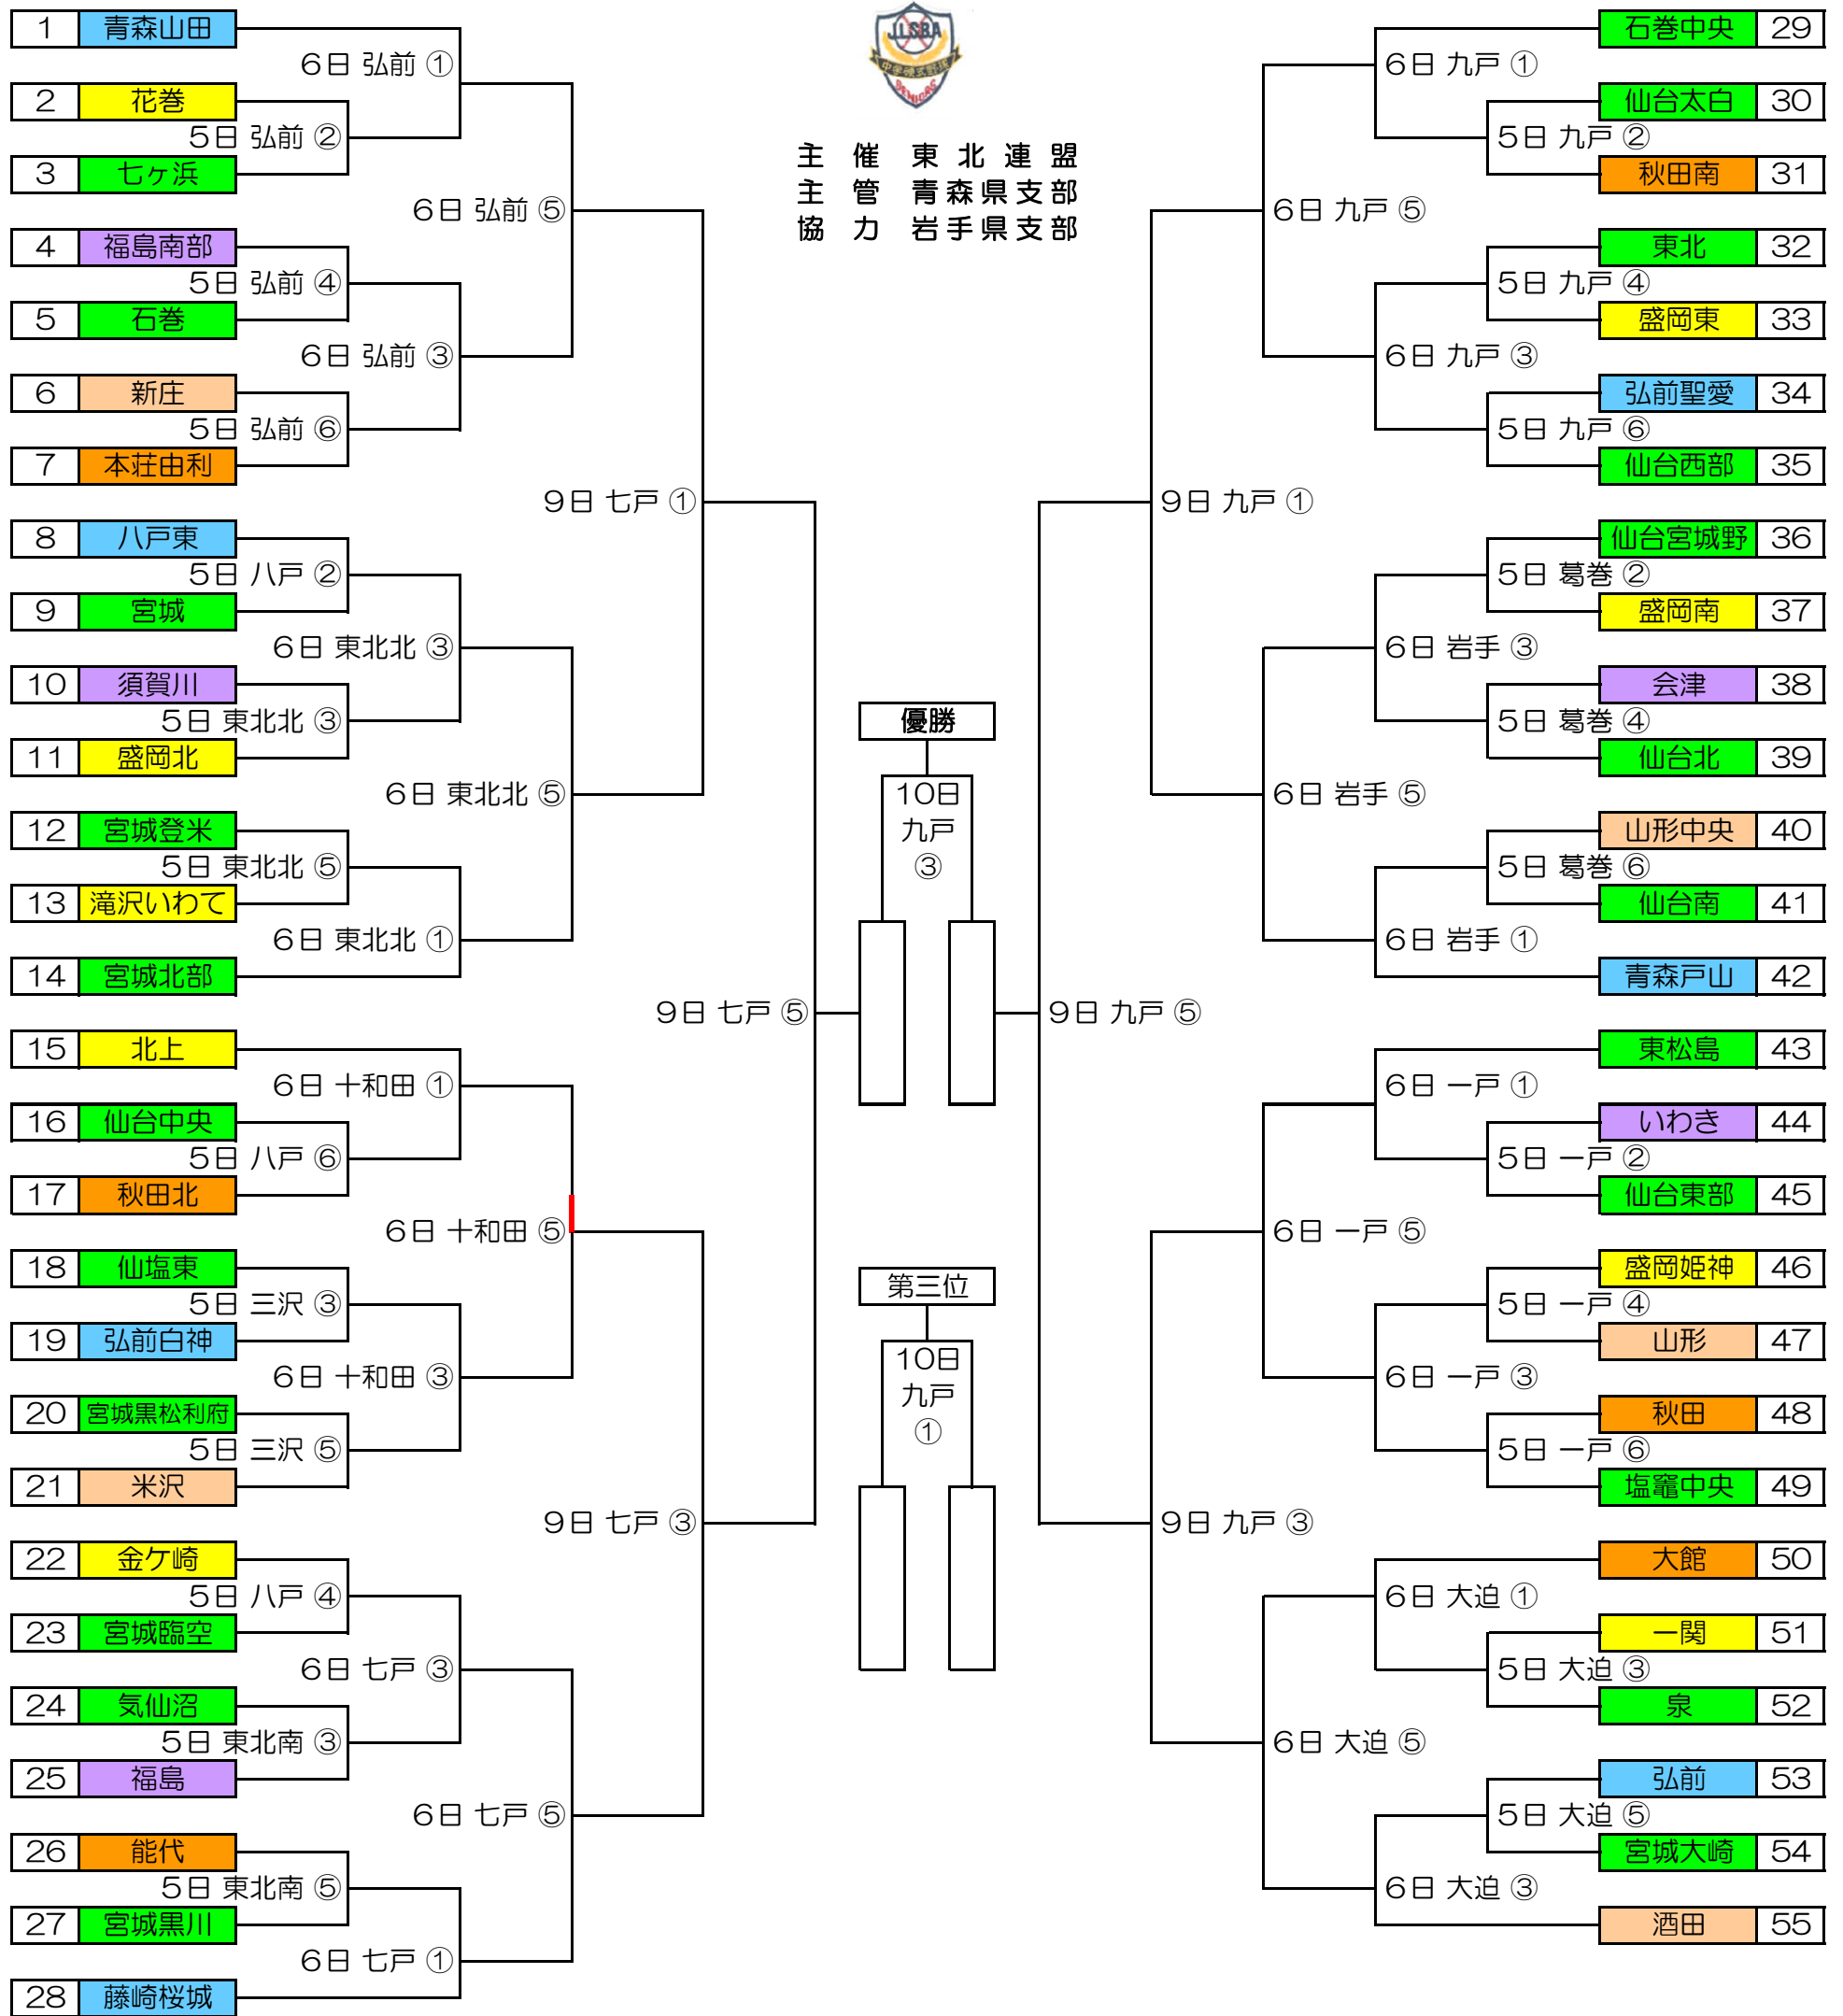

第38回春季東北大会

大会期日：平成27年5月5日～5月10日（予備日：16日）

閉会式：平成27年5月10日（日）14:00（予定）

九戸村総合運動公園ナインズ球場（岩手県九戸村）

球場案内

弘前：弘前市運動公園野球場（弘前市）  
 東北南：東北町南総合運動公園野球場（東北町）  
 七戸：七戸総合運動公園野球場（七戸町）  
 九戸：九戸村総合運動公園ナインズ球場（九戸村）  
 一戸：一戸町総合公園野球場（一戸町）

岩木山：岩木山総合公園野球場（弘前市）  
 八戸：八戸市南郷野球場（八戸市）  
 十和田：十和田市営野球場（十和田市）  
 葛巻：葛巻町総合運動公園野球場（葛巻町）  
 大迫：大迫野球場（花巻市）

東北北：東北町北総合運動公園野球場（東北町）  
 三沢：三沢市民の森公園野球場（三沢市）  
 野辺地：野辺地町運動公園野球場（野辺地町）  
 岩手：岩手町総合運動公園野球場（岩手町）

試合開始時間

- ① 9:30
- ② 11:00
- ③ 11:45
- ④ 13:15
- ⑤ 14:00
- ⑥ 15:30