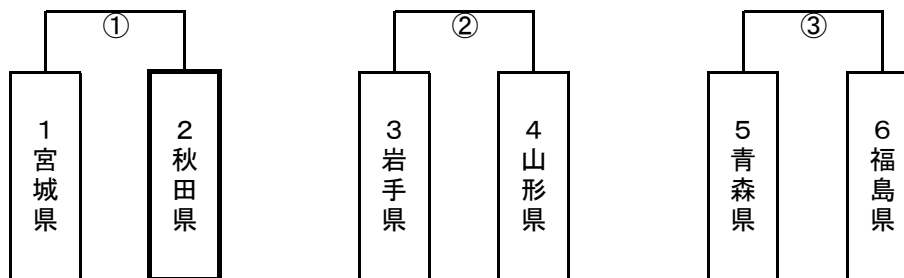

第48回東北総合体育大会ソフトボール競技 組合せ表

少年男子

試合開始時間

第1試合 9:00～ 1日目

第2試合 11:00～

第3試合 13:00～

第4試合 9:00～ 2日目

第5試合 11:00～

第6試合 13:00～

初日