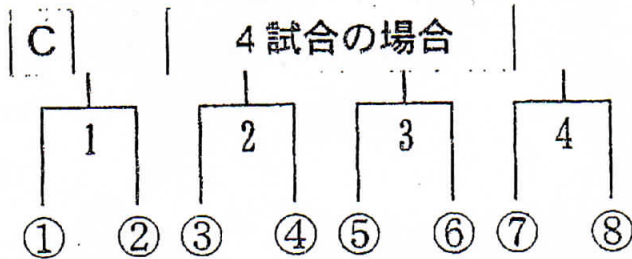

○試合時間下記により
行います。

- 1 の試合 : 9:00~10:30
- 2 の試合 : 11:00~12:30
- 3 の試合 : 13:00~14:30
- 4 の試合 : 15:00~16:30

- 1 の試合 : ③と④のチーム
- 2 の試合 : ①と②のチーム
- 3 の試合 : ⑦と⑧のチーム
- 4 の試合 : ⑤と⑥のチーム