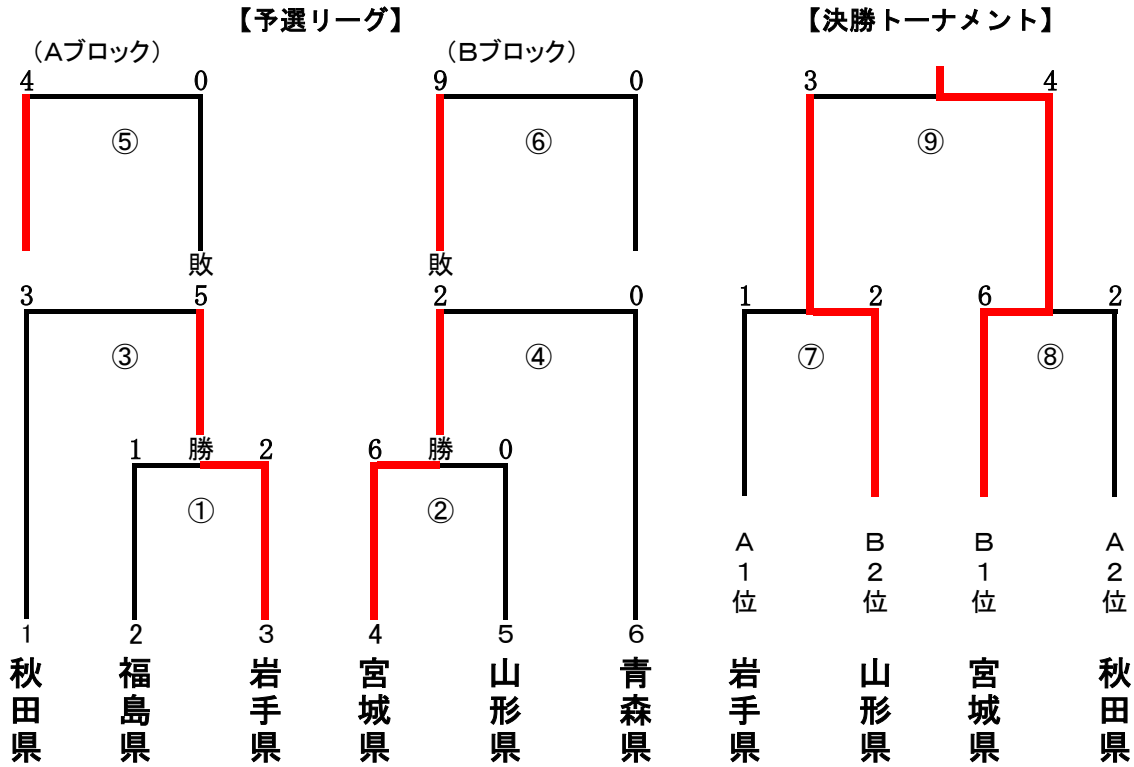

第44回東北総合体育大会ソフトボール競技

★成年男子（由利本荘市ソフトボール場A）

★少年男子（矢島多目的運動広場）

第44回東北総合体育大会ソフトボール競技

★成年女子（由利本荘市ソフトボール場B）

★少年女子（矢島ソフトボール場）