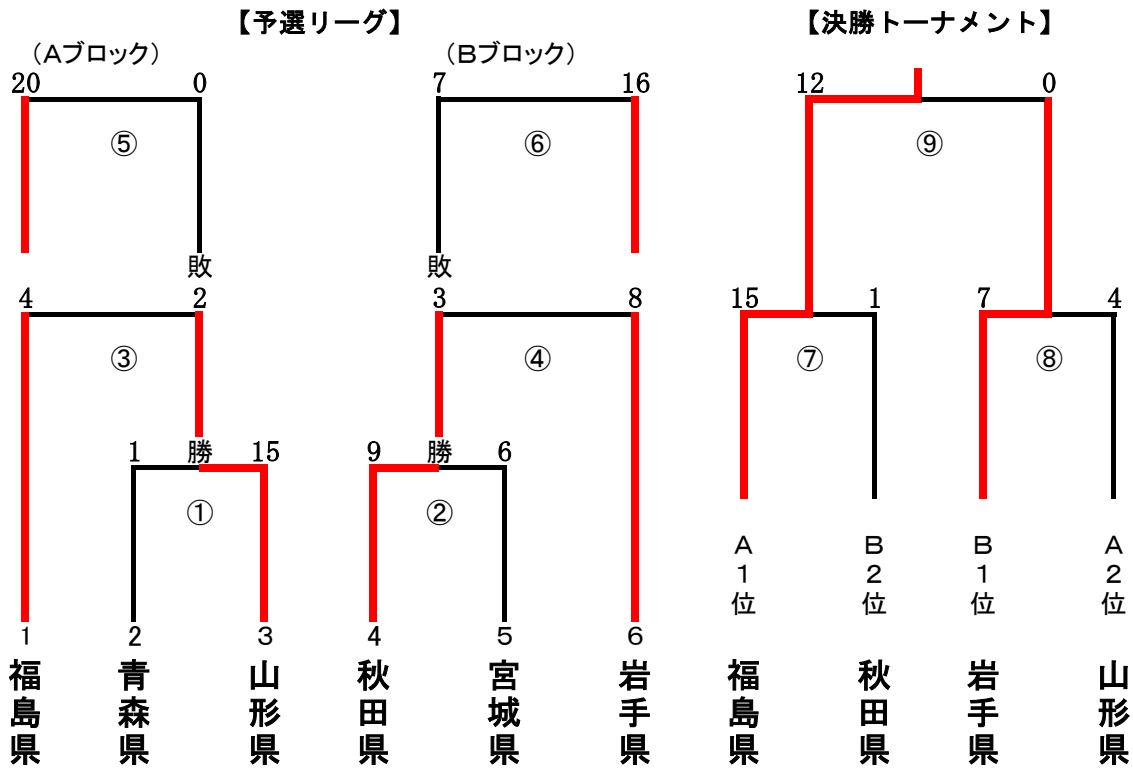

第44回東北総合体育大会ソフトボール競技

★成年男子（由利本荘市ソフトボール場A）

★少年男子（矢島多目的運動広場）

第44回東北総合体育大会ソフトボール競技

★成年女子（由利本荘市ソフトボール場B）

★少年女子（矢島ソフトボール場）