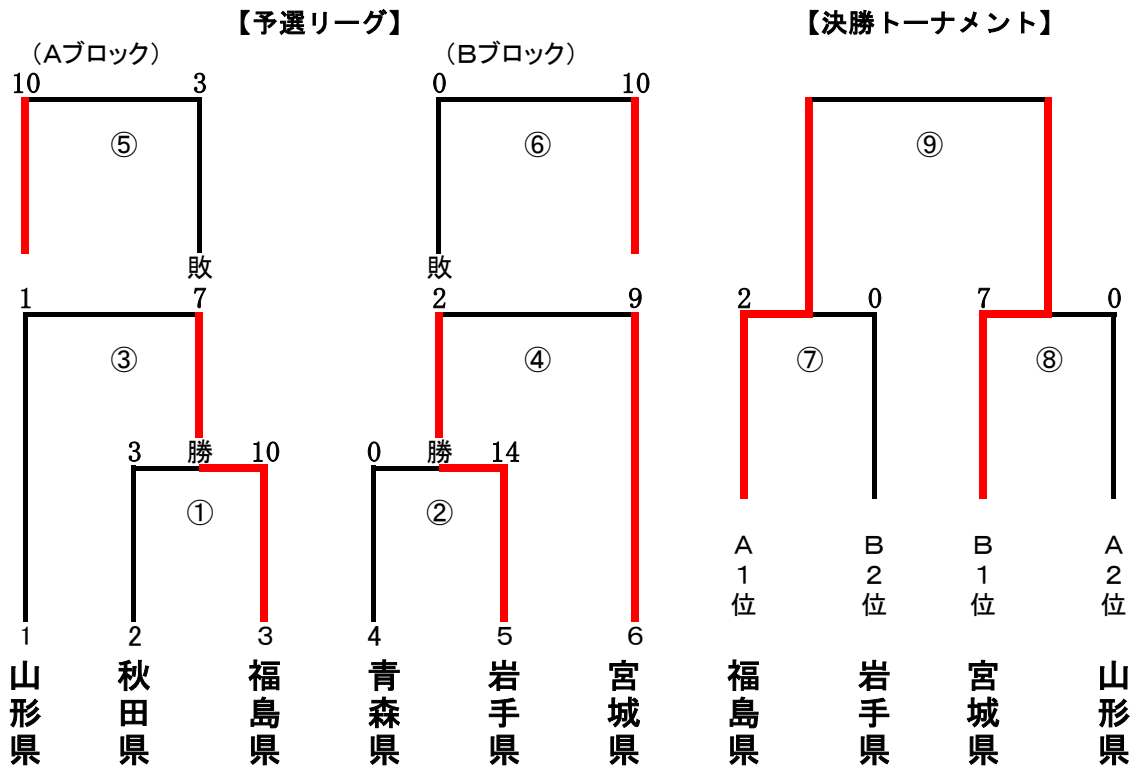

第44回東北総合体育大会ソフトボール競技

★成年男子（由利本荘市ソフトボール場A）

★少年男子（矢島多目的運動広場）

第44回東北総合体育大会ソフトボール競技

★成年女子（由利本荘市ソフトボール場B）

★少年女子（矢島ソフトボール場）