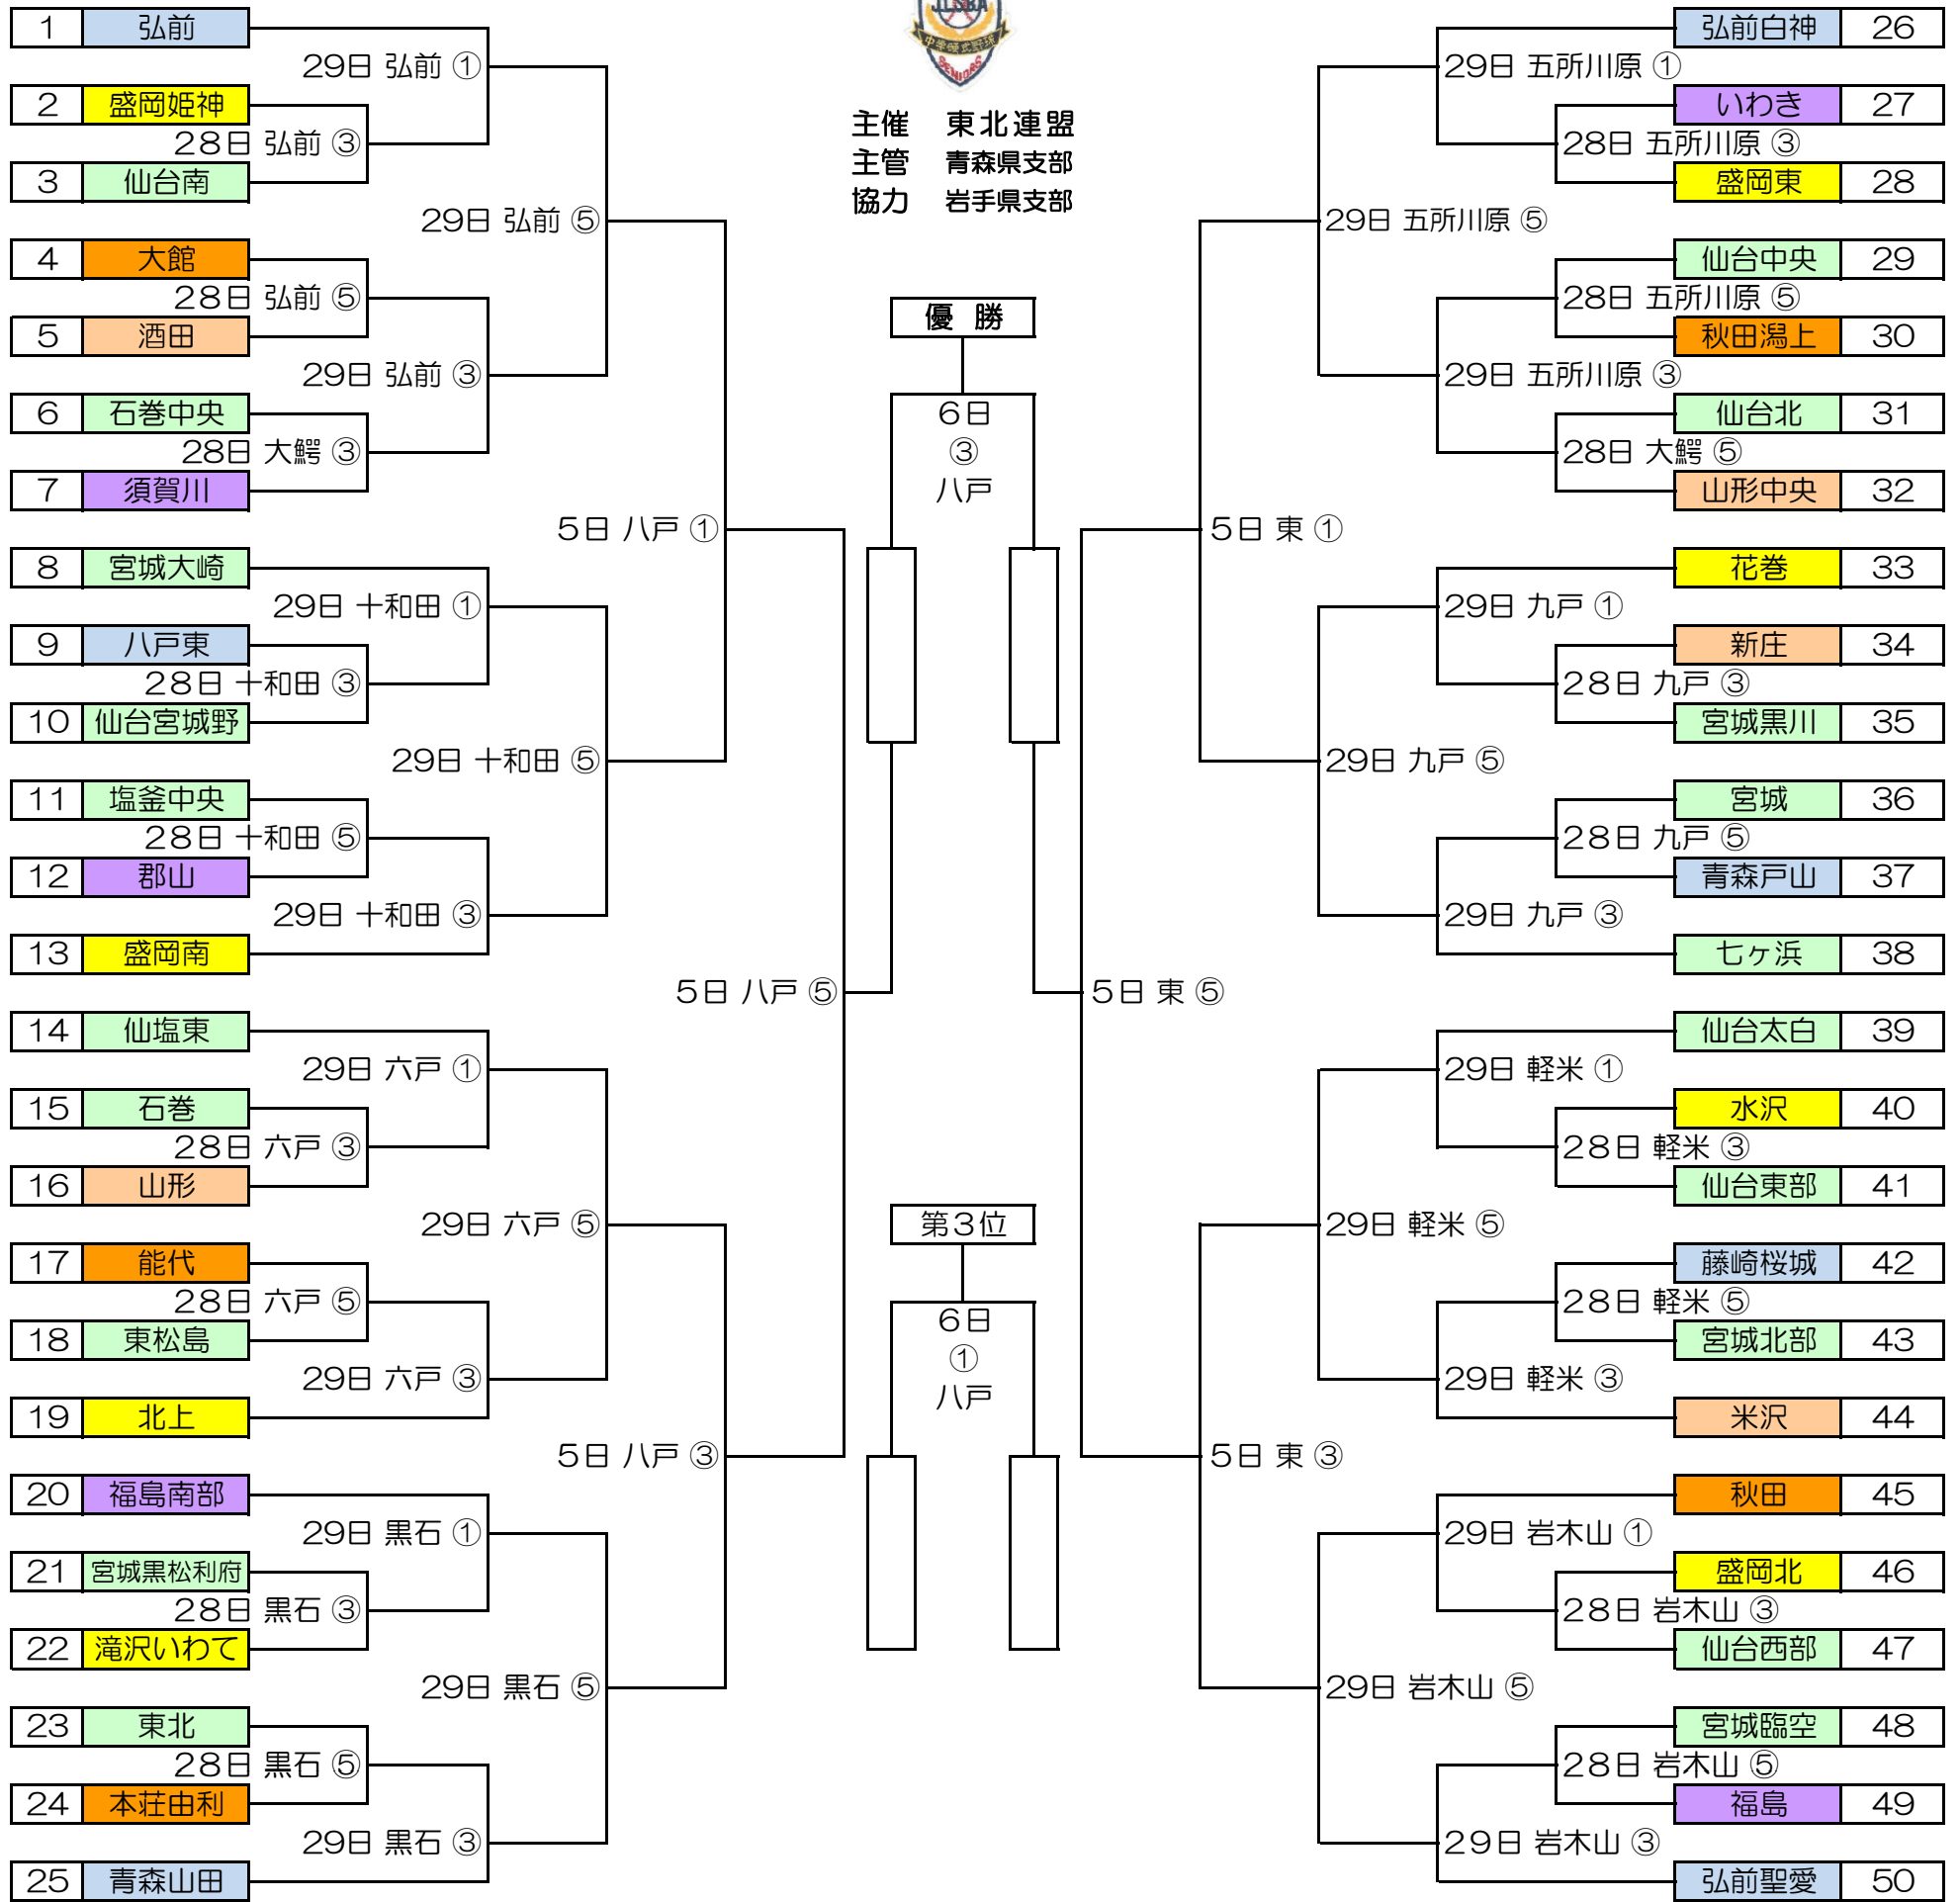

第35回秋季新人東北大会

大会期日：平成25年 9月28日(土)～29日(日)  
平成25年10月 5日(土)～ 6日(日)  
予備日：10月12日(土)

閉会式：平成25年10月 6日(日) 14:00(予定)  
八戸長根野球場(八戸市)

主催 東北連盟  
主管 青森県支部  
協力 岩手県支部

球場案内

- 弘前：弘前市運動公園野球場(弘前市)
- 五所川原：五所川原市営球場(五所川原市)
- 六戸：六戸町総合運動公園野球場(六戸町)
- 一戸：一戸町総合運動公園野球場(一戸町)
- 東：八戸東野球場(八戸市)
- 岩木山：岩木山総合公園野球場(弘前市)
- 大鰐：大鰐スタジアム(大鰐町)
- 軽米：軽米町営野球場(軽米町)
- 七戸：七戸町総合運動公園野球場(七戸町)
- 浪岡：浪岡球場(青森市)
- 黒石：黒石運動公園野球場(黒石市)
- 十和田：十和田市野球場(十和田市)
- 九戸：九戸村営野球場(九戸村)
- 八戸：八戸長根野球場(八戸市)
- 青森：青森市営球場(青森市)

試合開始時間

- ① 9:30
- ② 10:00
- ③ 11:45
- ④ 12:15
- ⑤ 14:00
- ⑥ 14:30

---