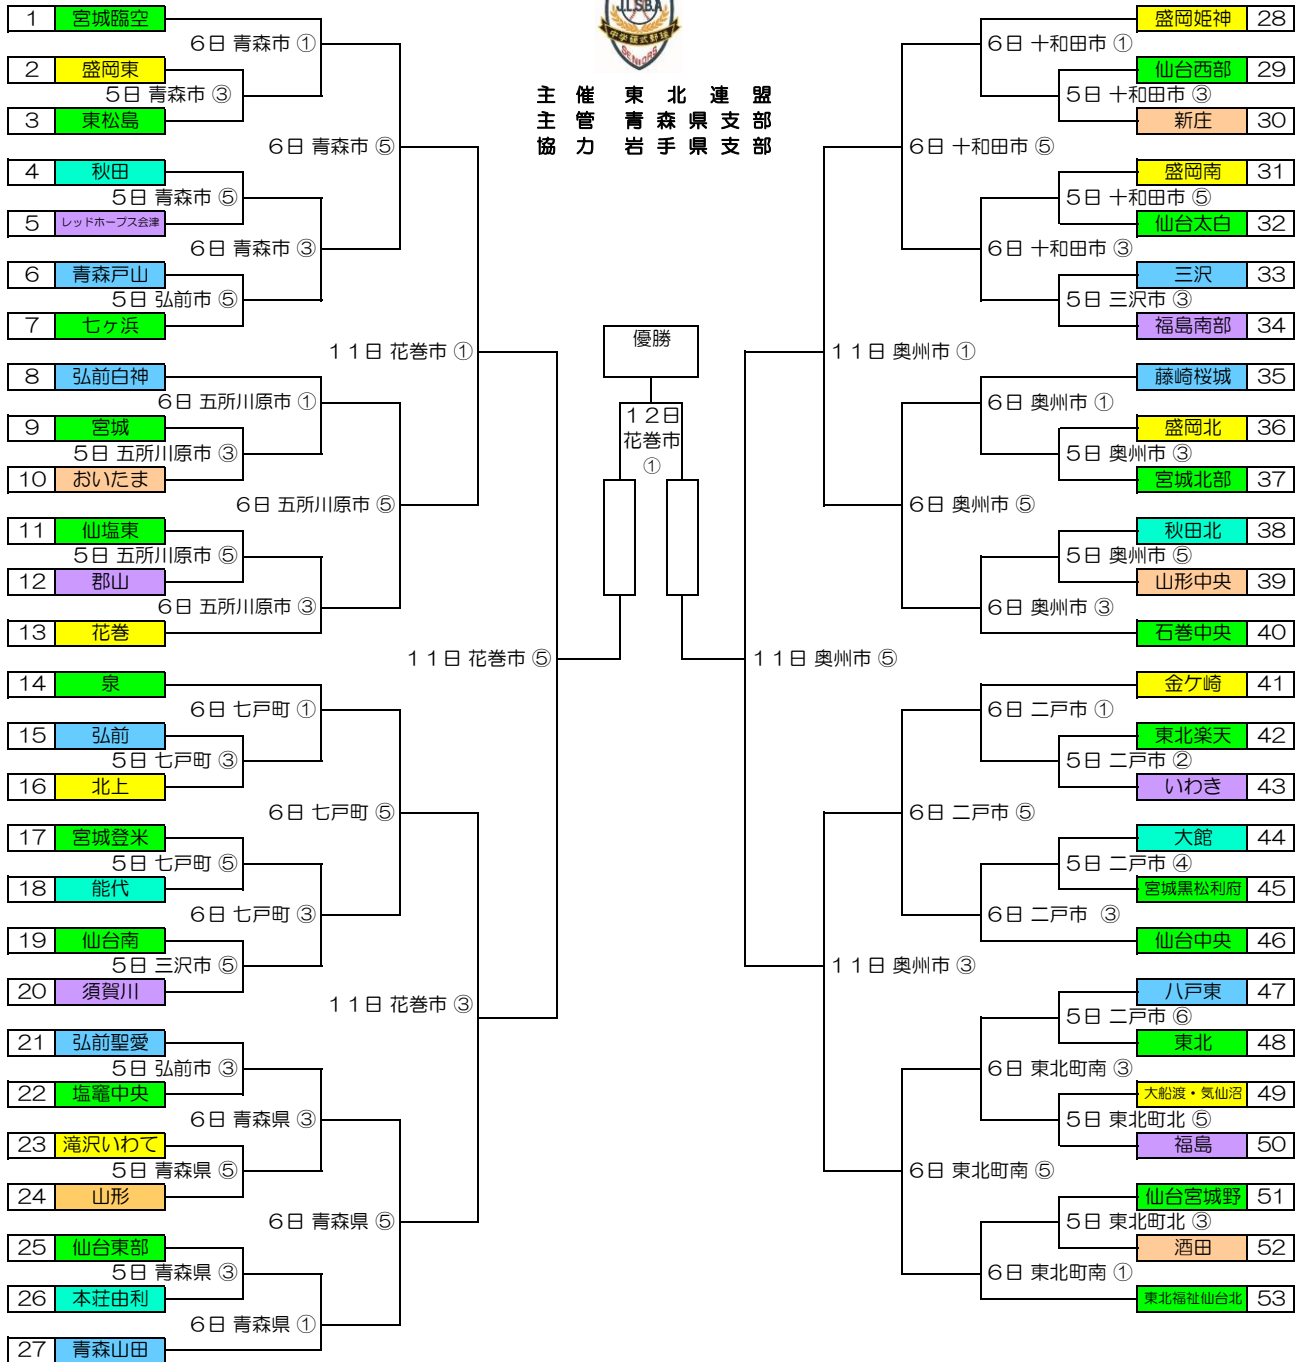

「感謝の気持ちを“カ”に換えて」

一般財団法人 日本リトルシニア中学硬式野球協会東北連盟

第42回春季東北大会

大会期日：2019年5月 5日(日)～ 6日(月)
：2019年5月11日(土)～12日(日)
予備日：5月18日(月)

開会式：2019年5月12日(日) 12:00(予定)
大迫球場(岩手県花巻市)

主催 東北連盟
主管 青森県支部
協力 岩手県支部

球場案内

Table listing venues for Aomori Prefecture, Aomori City, and Hanabishi City.

Table listing venues for Aomori City, Iwate Prefecture, and Odate City.

Table listing venues for Iwate Prefecture, Miyagi Prefecture, and Niigata City.

試合開始時間

- ① 9:30 ② 10:30 ③ 12:00 ④ 13:00 ⑤ 14:30 ⑥ 15:30