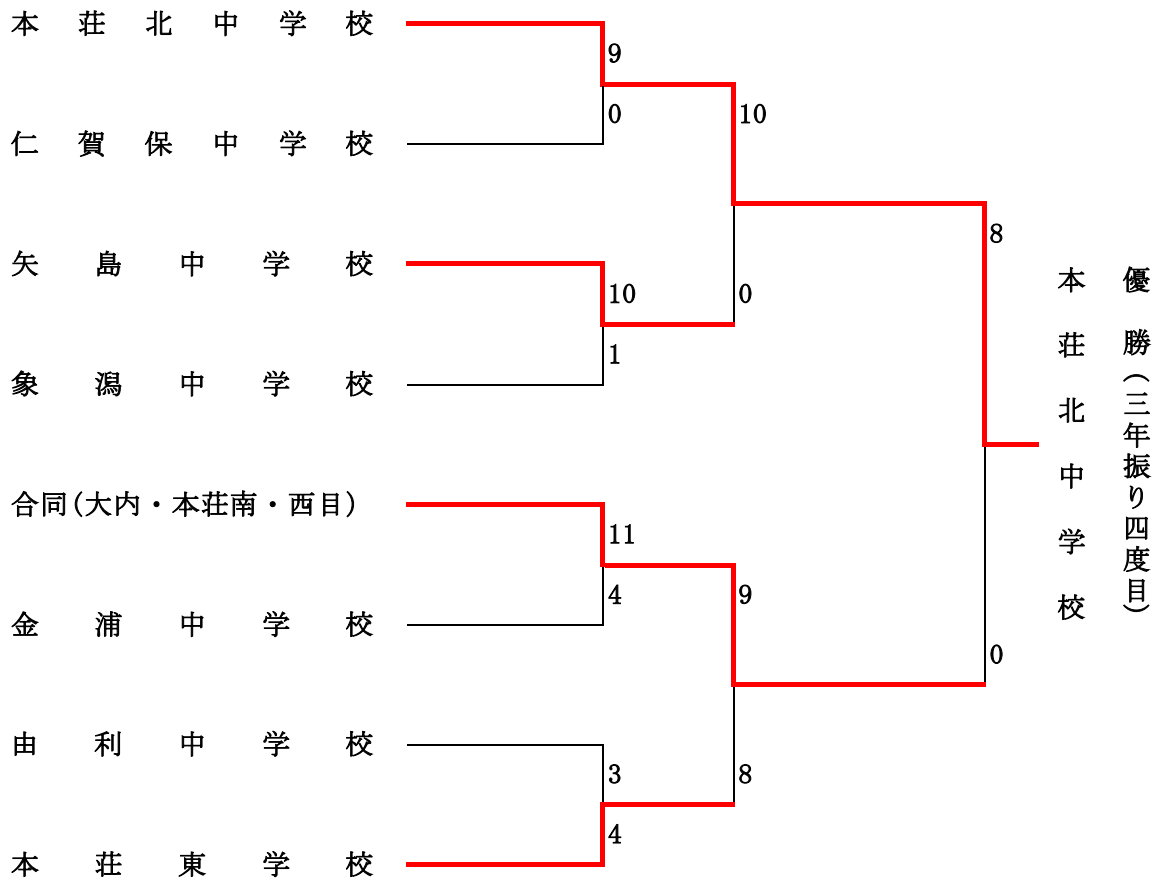

平成27年度 本荘由利中学校総合体育大会ソフトボール競技

期 日 平成27年6月28日(日)～29日(月)
 会 場 由利本荘市ソフトボール場A・B

【第三代表決定戦】

【第五代表決定戦】