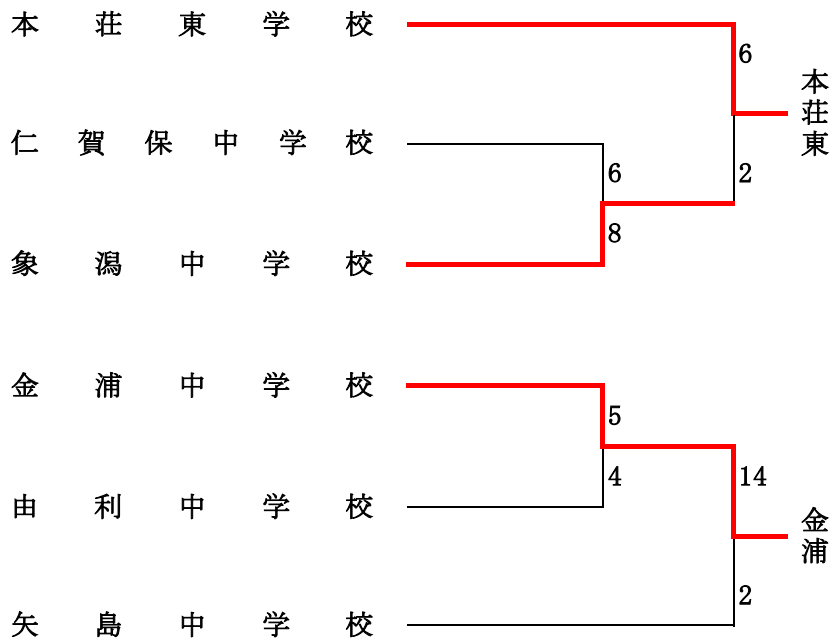

平成27年度 本荘由利中学校総合体育大会ソフトボール競技

期 日 平成27年6月28日(日)～29日(月)
 会 場 由利本荘市ソフトボール場A・B

【第三代表決定戦】

【第五代表決定戦】