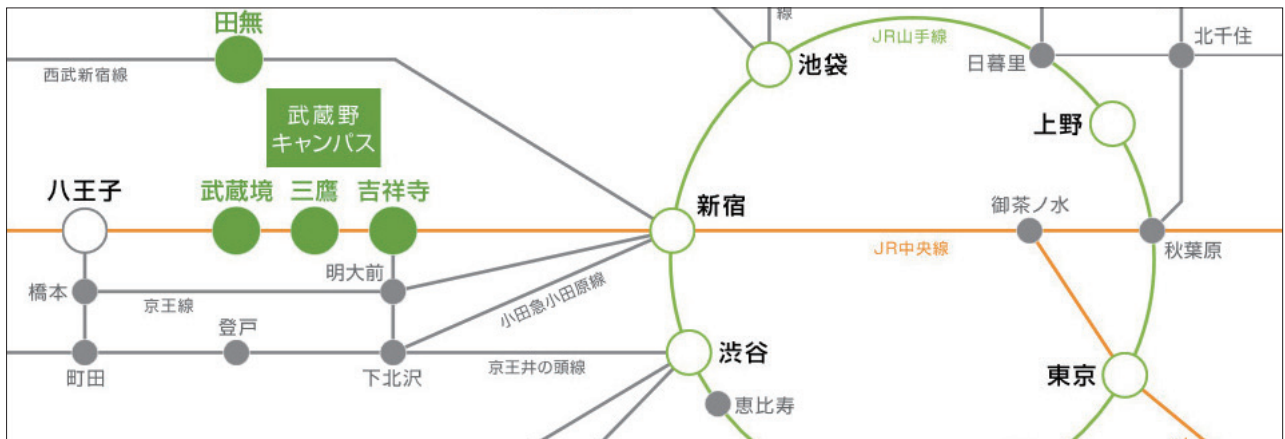

大学へのアクセス 武蔵野大学武蔵野キャンパス（東京都西東京市新町一丁目1番20号）

路線	最寄り駅	最寄り駅から武蔵野キャンパスまでのアクセス
JR 中央線	吉祥寺駅	北口1番乗場よりバス15分「武蔵野大学」下車すぐ
	三鷹駅	北口3番乗場よりバス10分「武蔵野大学」下車すぐ ●武蔵野大学行きの直通バスも普段でています
	武蔵境駅	北口3番乗場よりバス7分「武蔵野大学」下車すぐ
京王井の頭線	吉祥寺駅	北口1番乗場よりバス15分「武蔵野大学」下車すぐ
西武新宿線	田無駅	北口5番乗場より「武蔵境駅行き」バス5分「至誠学舎東京前」下車 徒歩5分

バス時刻表

❖ 1日目 平日ダイヤ

行先	三鷹駅発			吉祥寺駅発	
	武蔵境駅	武蔵小金井駅	武蔵野大学	向台町五丁目	ヴァーガーデン西東京
	鷹30	鷹33	鷹34	吉73	吉75
10	03 13 23 33 42 50	16	07 11	15 36 55	05 25 45
11	00 10 20 30 40 50	55		15 35 55	05 25 45
12	00 10 20 30 40 50		35	15 35 55	05 25 45

❖ 2日目 土曜ダイヤ

行先	三鷹駅発			吉祥寺駅発
	武蔵境駅	武蔵小金井駅	武蔵野大学	向台町五丁目
	鷹30	鷹33	鷹34	吉73
7	05 23 32 41 50 59		45	
8	08 17 26 35 53	43	14 30 59	02 11 19 27 35 43 51 59
9	05 15 30 45		10 55	

周辺の主な宿泊施設

最寄り駅		ホテル名	電話番号
JR 三鷹駅周辺	北口徒歩5分	リッチモンドホテル東京武蔵野	0422-36-0022
	南口徒歩5分	三鷹シティホテル	0422-48-4111
JR 吉祥寺駅周辺	北口徒歩5分	吉祥寺エクセルホテル東急	0422-22-0109
	南口徒歩1分	吉祥寺東急 REI ホテル	0422-47-0109
JR 武蔵境駅	南口駅前	ホテルメッツ武蔵境	0422-32-5111
	南口徒歩1分	シティテル武蔵境	0422-33-5111