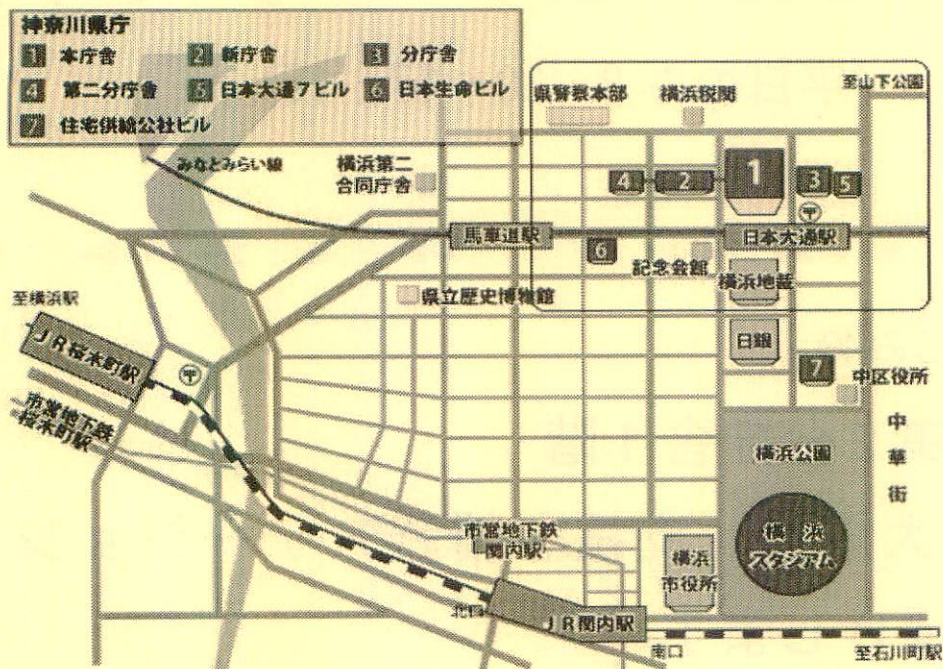

かながわ避難者見守り隊より

保 存 版

お知らせ

3月1日より、東日本大震災の避難者連絡先は
045-210-5970 になります。

(平日のみ 8:30~17:15)

昨年よりおなじみの

神奈川県庁第2分庁舎1階

「東日本大震災 支援・情報ステーション」で
お電話をお受けします。

※3月1日から、今までの電話番号 **045-314-6001** は、使用できなくなります。

ご相談だけでなくお近くにお越しの場合は、是非お寄りください。

東日本大震災 支援・情報ステーションは、**4**番の建物です

●みなとみらい線
日本大通り駅より徒歩約5分

●JR、市営地下鉄
関内駅より徒歩約12分